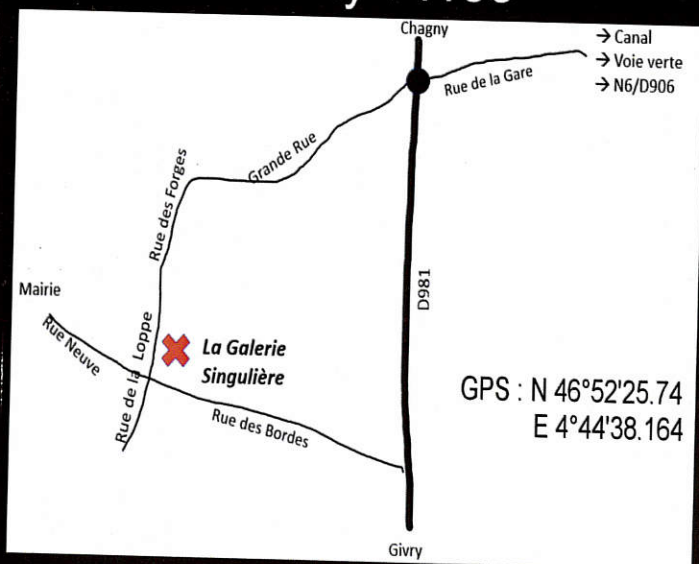

La Galerie Singulière

RULLY (71150)

Retrouvez-nous à La Galerie Singulière

11, rue de la Loppe
Rully 71150

En cas d'absence : 06.84.73.14.73

La Galerie Singulière